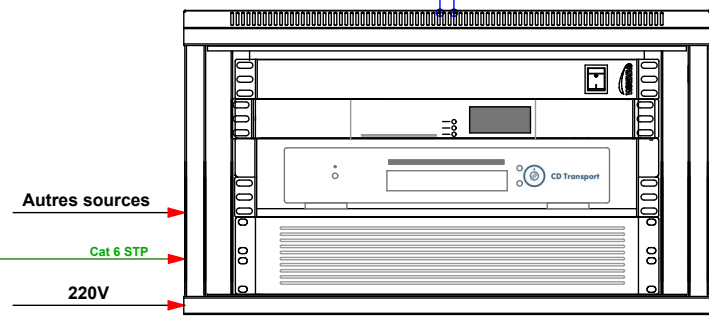

Systeme de reproduction audio automatique Aquamusique pour séance de massage musical, 2 x Eauparleurs.

Equipements de l'utilisateur

- Wifi; L'usager envoie directement sa musique, celle qu'il possède dans son dispositif mobile où celle qu'il a choisie avec son app habituel, via AirPlay 2, Spotify, Google Cast, Quobuz, Tidal, DNLA,.. à son propre réseau Wifi. Le système s'active automatiquement.

- Un récepteur audio Bluetooth est également installé dans le Rack, portée 15M livres d'obstacle. Il suffira à l'usager, aussi bien sur son terminal Apple que sur son terminal Android, d'activer la connexion Bluetooth " Piscine" et d'effectuer un pairage au Rack.

- Le volume audio du bassin se contrôle depuis le propre volume du dispositif employé, smartphone, tablet ou PC.

Espace Piscine

Rack Audio 6U

- Power
- Amp. + DSP Aquamusique Z1
- Streamer Universel + CD
- 4 x Transformateur d'isolement