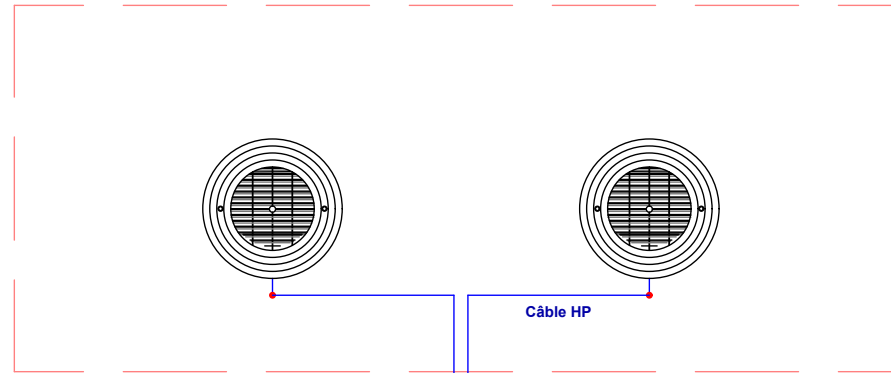

- Un récepteur audio Bluetooth est également installé dans le Rack, portée 15M livres d'obstacle. Il suffira à l'usager, aussi bien sur son terminal Apple que sur son terminal Android, d'activer la connexion Bluetooth " Piscine" et d'effectuer un pairage au Rack.

- Le volume audio du bassin se contrôle depuis le propre volume du dispositif employé, smartphone, tablet ou PC.

Espace Piscine

Rack Audio 6U

- Power
- Amp. + DSP Aquamusique Z1
- Streamer Universel + CD
- 4 x Transformateur d'isolement