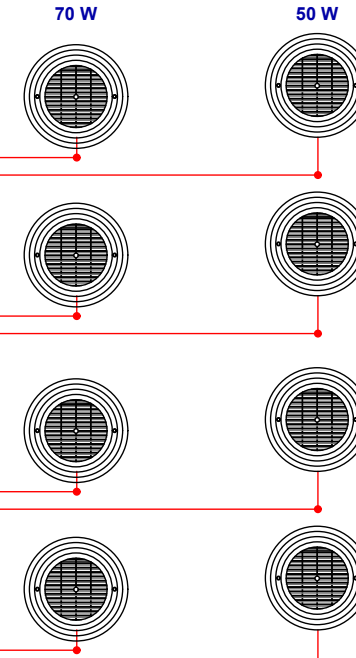

Rack Audio 9U

- Power
- Amplificateur DSP Aquamusique Z1
- Pre-amplificateur
- Streamer Hi-Res + DAC Hi-Res
- 4 x Transformateur d'isolement
- 4 x Transformateur d'isolement
- Réserve

Piscine

AC7	AC7
1	1
1	1
1	1
4	4
1	1
1	3

AC7	AC7
1	1
1	1
1	1
4	4
1	1
1	3

COMENTARIOS

Proyecto

Cliente

Direccion

Escala

Din A3: 1/100
Din A2: 1/50
Din A1: 1/x

Revision